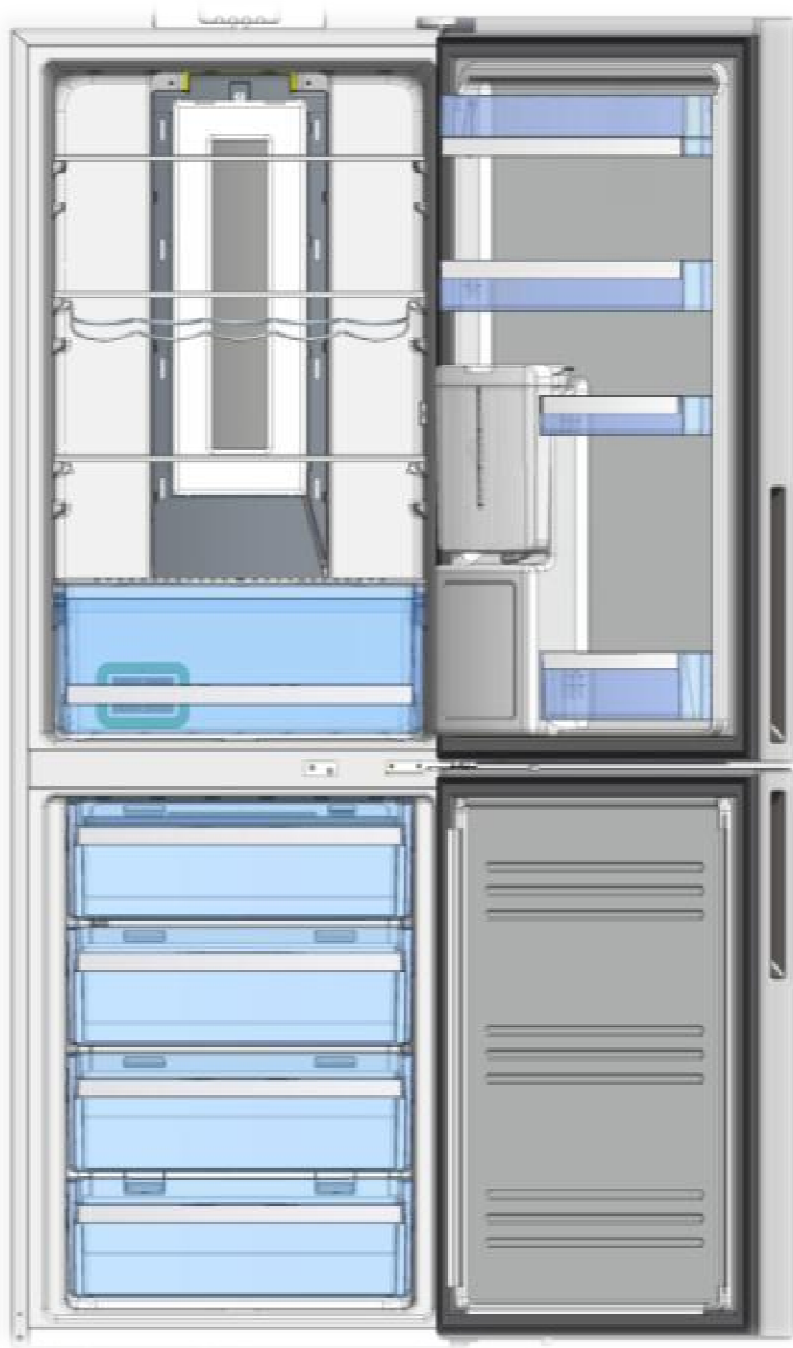

SR15
PROJECT

تفاوت دربهای یخچال

S15

S14

تفاوت دستگیره ها

NO frost

SUPER

Vacation

Alarm

SUPER

REF. Temp.

[Hold 3sec for VAC.]

FRZ. Temp.

[Hold 3sec for Mute]

نمایشگر SR15

طلقهای دیسپنسر

1

2

LED dispenser

روشنایی صفحه توزیع یخچال

FRZ. light

تفاوت صفحه توزیع یخچال

S15

S14