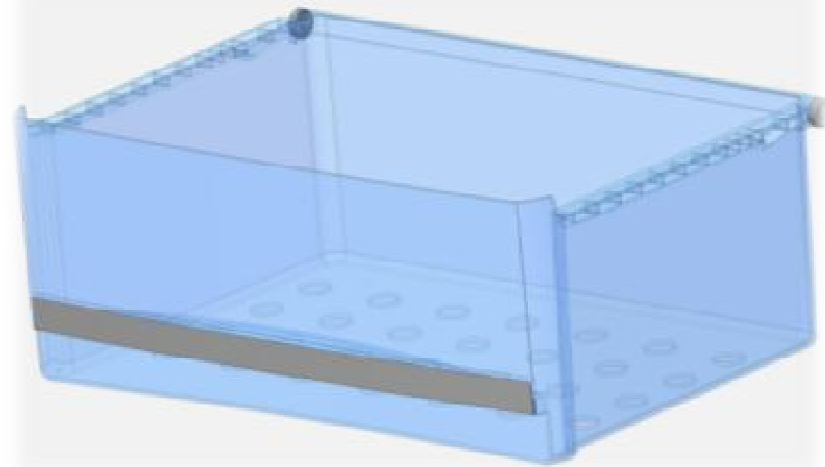

1

2

LED dispenser

روشنایی صفحه توزیع یخچال

FRZ. light

تفاوت صفحه توزیع یخچال

S15

S14