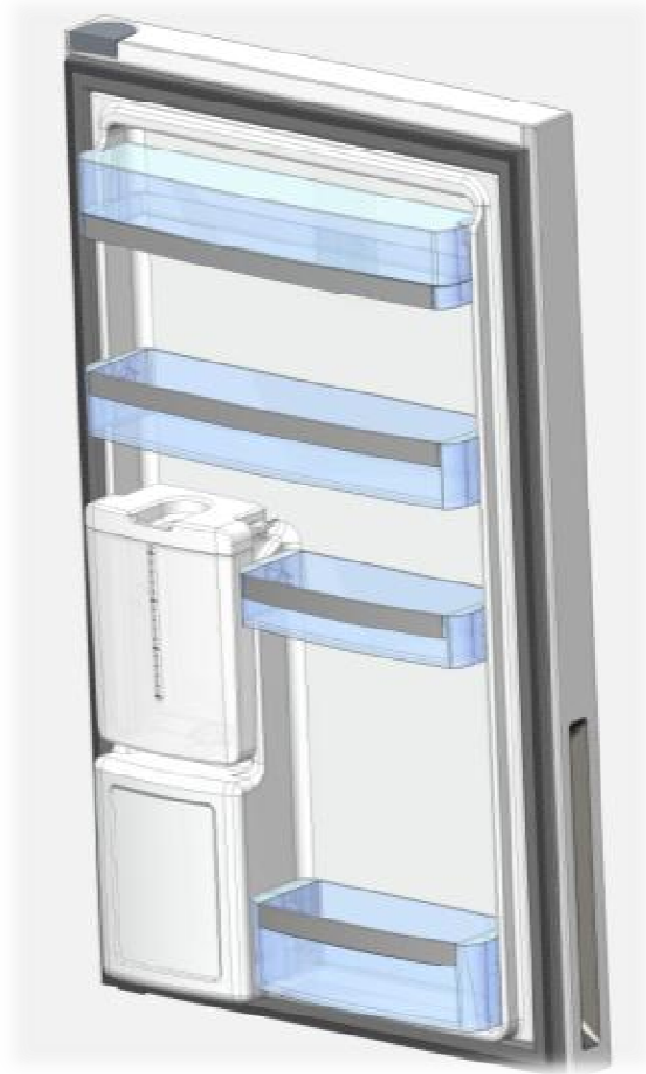

1

2

LED dispenser

روشنایی صفحه توزیع یخچال

FRZ. light

تفاوت صفحه توزیع یخچال

S15

S14